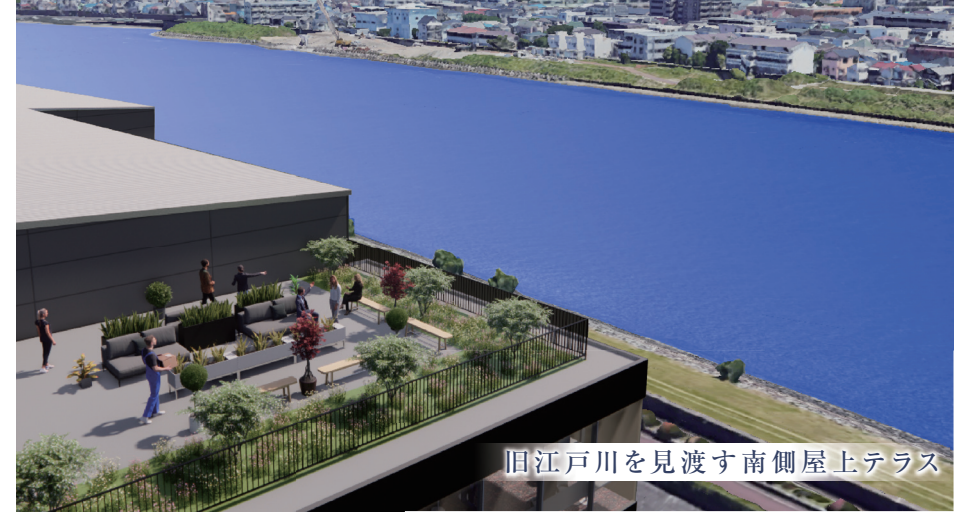

COMMON AREA

洗練された共用設備が、快適な労働環境を提供します。

メインエントランス

開放的なエントランスホールがゲストをお迎えます。

コンビニエンスストア

ワーカーのちょっとした買い物に必要な品揃えでサポート。

自販機コーナー

一息つけるリフレッシュスペースを提供します。

トイレ

各フロアに上質で清潔感のあるトイレを設けます。

CAFE&TERRACE

施設の利用者がリフレッシュでき、心安らぐ、多彩な共用空間。

光 あふれる開放的な
カフェテリア (北側5F)

心 落ち着ける
ラウンジ (南側5F)

旧江戸川を見渡す南側屋上テラス

北側ラウンジイメージ

南側ラウンジイメージ