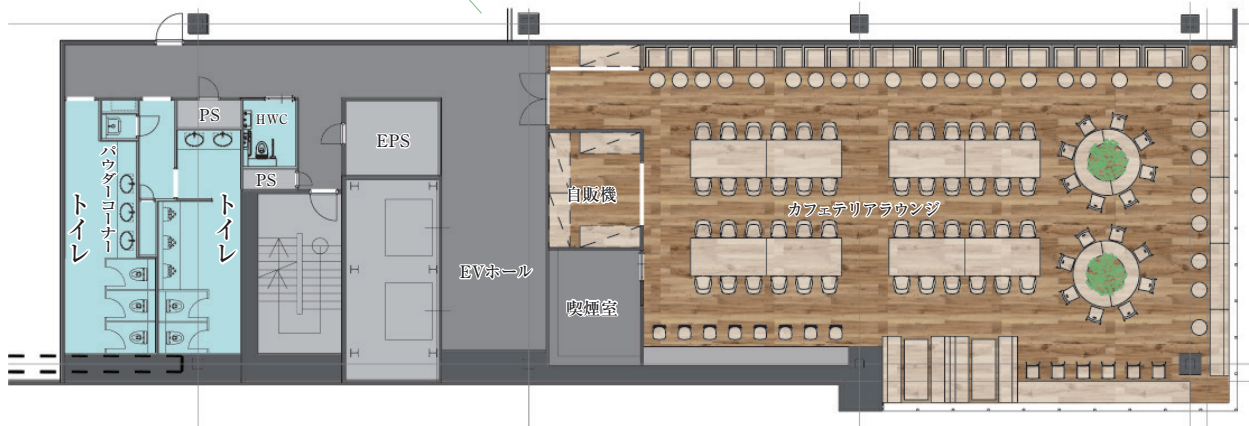

トイレ

各フロアに上質で清潔感のあるトイレを設けます。

CAFE&TERRACE

施設の利用者がリフレッシュでき、心安らぐ、多彩な共用空間。

光 あふれる開放的な
カフェテリア (北側5F)

心 落ち着ける
ラウンジ (南側5F)

旧江戸川を見渡す南側屋上テラス

北側ラウンジイメージ

南側ラウンジイメージ