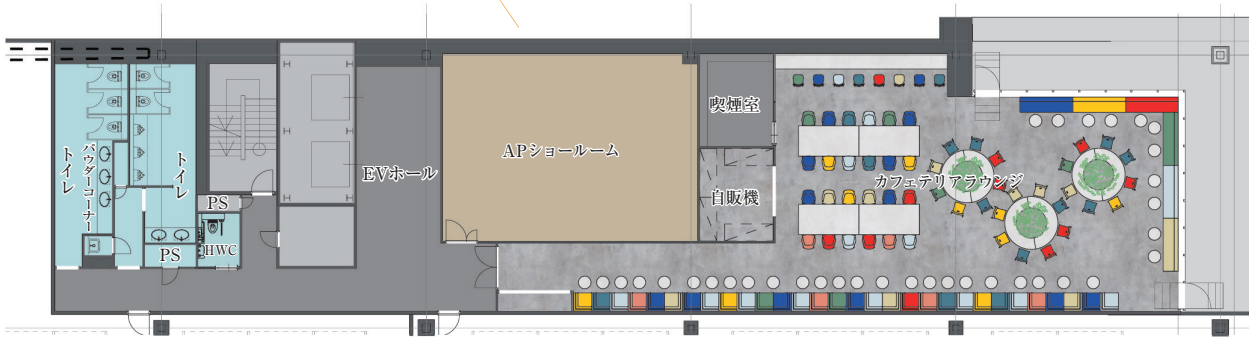

COMMON AREA

洗練された共用設備が、快適な労働環境を提供します。

メインエントランス

開放的なエントランスホールがゲストをお迎えます。

コンビニエンスストア

ワーカーのちょっとした買い物に必要な品揃えでサポート。

自販機コーナー

一息つけるリフレッシュスペースを提供します。

トイレ

各フロアに上質で清潔感のあるトイレを設けます。

CAFE&TERRACE

施設の利用者がリフレッシュでき、心安らぐ、多彩な共用空間。

光 あふれる開放的な
カフェテリア (北側5F)

心 落ち着ける
ラウンジ (南側5F)

旧江戸川を見渡す南側屋上テラス

北側ラウンジイメージ

南側ラウンジイメージ