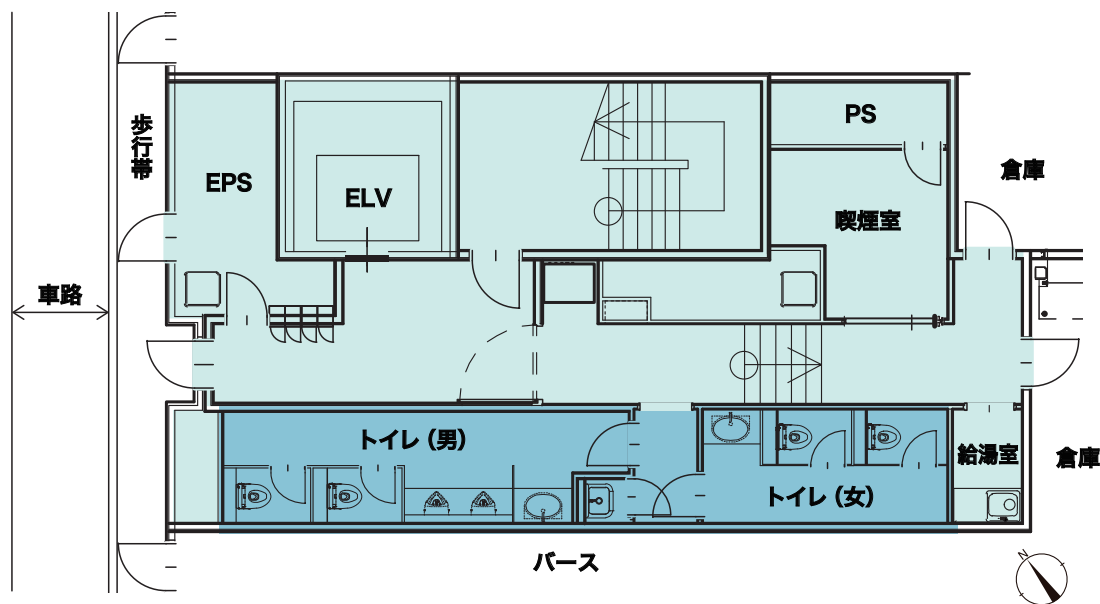

荷物用ELV・垂直搬送機部

5F区画	AS5-1	AS5-2	AN5-3	AN5-4
① 倉庫面積	5,794.65㎡(1,752.88坪)	2,406.09㎡(727.84坪)	2,435.27㎡(736.67坪)	4,485.65㎡(1,356.91坪)
4F区画	AS4-1	AS4-2	AN4-3	AN4-4
② 倉庫面積	3,573.02㎡(1,080.84坪)	1,581.15㎡(478.30坪)	1,586.36㎡(479.87坪)	3,004.60㎡(908.89坪)
③ パース面積	1,079.01㎡(326.40坪)	387.78㎡(117.30坪)	411.66㎡(124.53坪)	758.67㎡(229.50坪)
④ 事務所面積	248.43㎡(75.15坪)	0.00㎡(0.00坪)	0.00㎡(0.00坪)	248.43㎡(75.15坪)
⑤ 合計面積(①+②+③)	10,446.68㎡(3,160.12坪)	4,375.02㎡(1,323.44坪)	4,433.29㎡(1,341.07坪)	8,248.92㎡(2,495.30坪)

2～4階中央部の共用部