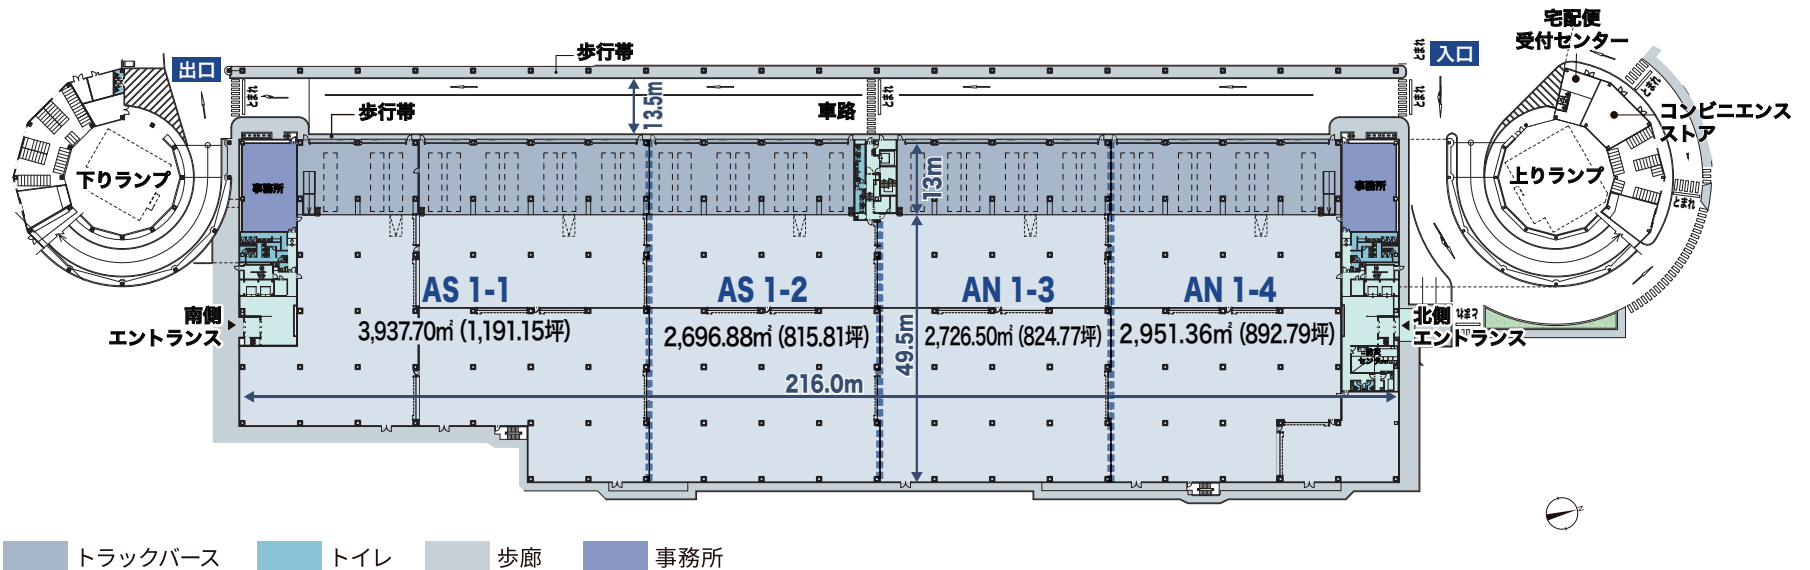

1F FLOOR PLAN

都心ながら大規模物流拠点の構築が可能。
従業員の動線に配慮したフロアレイアウト。

区画	AS 1-1	AS 1-2	AN 1-3	AN 1-4
① 倉庫面積	3,010.43m ² (910.66坪)	2,157.36m ² (652.60坪)	2,163.10m ² (654.34坪)	2,344.43m ² (709.19坪)
② バース面積	927.27m ² (280.50坪)	539.52m ² (163.20坪)	563.40m ² (170.43坪)	606.93m ² (183.60坪)
③ 事務所面積	248.43m ² (75.15坪)	0.00m ² (0.00坪)	0.00m ² (0.00坪)	248.43m ² (75.15坪)
④ 合計面積(①+②)	3,937.70m ² (1,191.15坪)	2,696.88m ² (815.81坪)	2,726.50m ² (824.77坪)	2,951.36m ² (892.79坪)

2F FLOOR PLAN

最小区画350坪からの分割対応フロア（最大9区画）。
 営業所・ショールーム・スタジオなど倉庫+アルファの利用が可能。

区画	AS 2-1	AS 2-2	AN 2-3	AN 2-4
① 倉庫面積	3,074.41m ² (930.01坪)	2,163.60m ² (654.49坪)	2,163.10m ² (654.34坪)	2,500.25m ² (756.33坪)
② バース面積	927.27m ² (280.50坪)	539.52m ² (163.20坪)	563.40m ² (170.43坪)	606.93m ² (183.60坪)
③ 事務所面積	248.43m ² (75.15坪)	0.00m ² (0.00坪)	0.00m ² (0.00坪)	248.43m ² (75.15坪)
④ 合計面積(①+②)	4,001.68m ² (1,210.51坪)	2,703.12m ² (817.69坪)	2,726.50m ² (824.77坪)	3,107.18m ² (939.92坪)

3F FLOOR PLAN

500坪からの分割対応フロア（最大6区画）。
事業規模に応じたフレキシブルな拠点設計が可能。

区画	AS 3-1	AS 3-2	AN 3-3	AN 3-4
① 倉庫面積	3,614.93㎡(1,093.52坪)	1,623.06㎡(490.98坪)	1,622.56㎡(490.82坪)	3,040.79㎡(919.84坪)
② バース面積	1,079.01㎡(326.40坪)	387.78㎡(117.30坪)	411.66㎡(124.53坪)	758.67㎡(229.50坪)
③ 事務所面積	248.43㎡(75.15坪)	0.00㎡(0.00坪)	0.00㎡(0.00坪)	248.43㎡(75.15坪)
④ 合計面積(①+②)	4,693.94㎡(1,419.92坪)	2,010.84㎡(608.28坪)	2,034.22㎡(615.35坪)	3,799.46㎡(1,149.34坪)

4F・5F FLOOR PLAN

メゾネットタイプのフロア。1,300~3,000坪の中規模物流拠点に対応。

5F

4F

倉庫 トラックバス トイレ 歩廊 事務所

5F区画	AS5-1	AS5-2	AN5-3	AN5-4
① 倉庫面積	5,794.65㎡(1,752.88坪)	2,406.09㎡(727.84坪)	2,435.27㎡(736.67坪)	4,485.65㎡(1,356.91坪)
4F区画	AS4-1	AS4-2	AN4-3	AN4-4
② 倉庫面積	3,573.02㎡(1,080.84坪)	1,581.15㎡(478.30坪)	1,586.36㎡(479.87坪)	3,004.60㎡(908.89坪)
③ パース面積	1,079.01㎡(326.40坪)	387.78㎡(117.30坪)	411.66㎡(124.53坪)	758.67㎡(229.50坪)
④ 事務所面積	248.43㎡(75.15坪)	0.00㎡(0.00坪)	0.00㎡(0.00坪)	248.43㎡(75.15坪)
⑤ 合計面積(①+②+③)	10,446.68㎡(3,160.12坪)	4,375.02㎡(1,323.44坪)	4,433.29㎡(1,341.07坪)	8,248.92㎡(2,495.30坪)