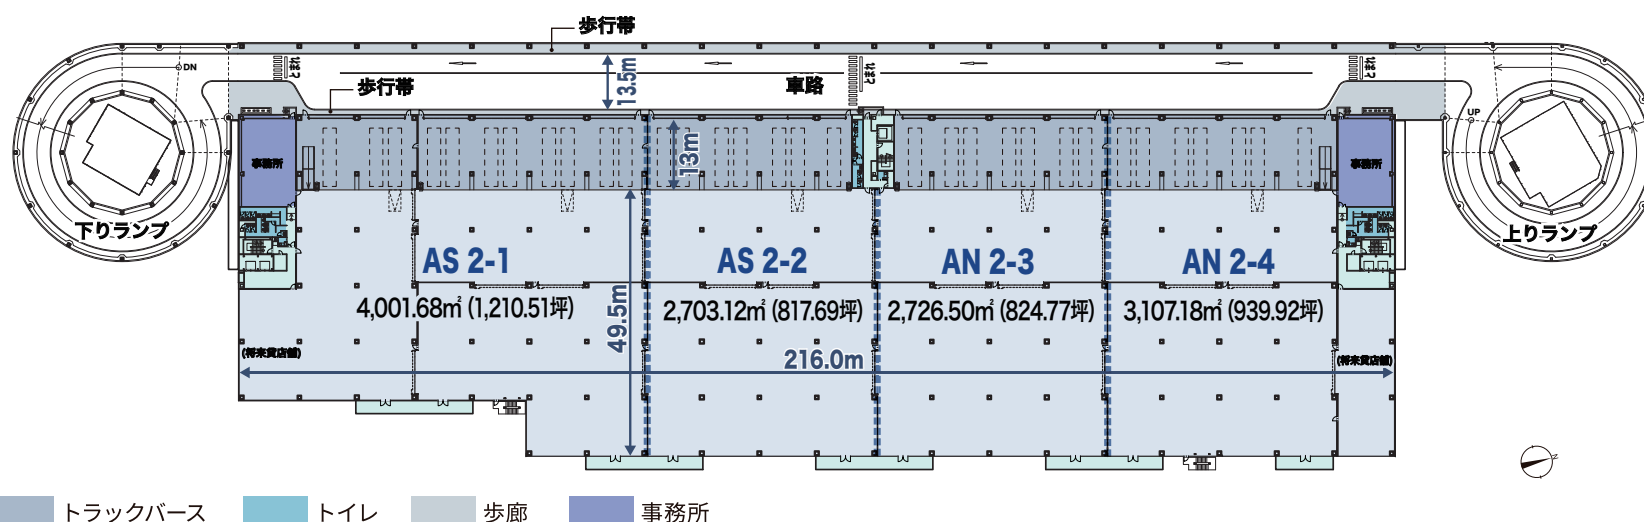

1F FLOOR PLAN

都心ながら大規模物流拠点の構築が可能。
従業員の動線に配慮したフロアレイアウト。

区画	AS 1-1	AS 1-2	AN 1-3	AN 1-4
① 倉庫面積	3,010.43m ² (910.66坪)	2,157.36m ² (652.60坪)	2,163.10m ² (654.34坪)	2,344.43m ² (709.19坪)
② バース面積	927.27m ² (280.50坪)	539.52m ² (163.20坪)	563.40m ² (170.43坪)	606.93m ² (183.60坪)
③ 事務所面積	248.43m ² (75.15坪)	0.00m ² (0.00坪)	0.00m ² (0.00坪)	248.43m ² (75.15坪)
④ 合計面積(①+②)	3,937.70m ² (1,191.15坪)	2,696.88m ² (815.81坪)	2,726.50m ² (824.77坪)	2,951.36m ² (892.79坪)

2F FLOOR PLAN

最小区画350坪からの分割対応フロア（最大9区画）。
 営業所・ショールーム・スタジオなど倉庫+アルファの利用が可能。

区画	AS 2-1	AS 2-2	AN 2-3	AN 2-4
① 倉庫面積	3,074.41m ² (930.01坪)	2,163.60m ² (654.49坪)	2,163.10m ² (654.34坪)	2,500.25m ² (756.33坪)
② バース面積	927.27m ² (280.50坪)	539.52m ² (163.20坪)	563.40m ² (170.43坪)	606.93m ² (183.60坪)
③ 事務所面積	248.43m ² (75.15坪)	0.00m ² (0.00坪)	0.00m ² (0.00坪)	248.43m ² (75.15坪)
④ 合計面積(①+②)	4,001.68m ² (1,210.51坪)	2,703.12m ² (817.69坪)	2,726.50m ² (824.77坪)	3,107.18m ² (939.92坪)

3F FLOOR PLAN

500坪からの分割対応フロア（最大6区画）。
事業規模に応じたフレキシブルな拠点設計が可能。

区画	AS 3-1	AS 3-2	AN 3-3	AN 3-4
① 倉庫面積	3,614.93㎡(1,093.52坪)	1,623.06㎡(490.98坪)	1,622.56㎡(490.82坪)	3,040.79㎡(919.84坪)
② バース面積	1,079.01㎡(326.40坪)	387.78㎡(117.30坪)	411.66㎡(124.53坪)	758.67㎡(229.50坪)
③ 事務所面積	248.43㎡(75.15坪)	0.00㎡(0.00坪)	0.00㎡(0.00坪)	248.43㎡(75.15坪)
④ 合計面積(①+②)	4,693.94㎡(1,419.92坪)	2,010.84㎡(608.28坪)	2,034.22㎡(615.35坪)	3,799.46㎡(1,149.34坪)

4F・5F FLOOR PLAN

メゾネットタイプのフロア。1,300~3,000坪の中規模物流拠点に対応。

5F

4F

倉庫 トラックバス トイレ 歩廊 事務所

5F区画	AS5-1	AS5-2	AN5-3	AN5-4
① 倉庫面積	5,794.65㎡(1,752.88坪)	2,406.09㎡(727.84坪)	2,435.27㎡(736.67坪)	4,485.65㎡(1,356.91坪)
4F区画	AS4-1	AS4-2	AN4-3	AN4-4
② 倉庫面積	3,573.02㎡(1,080.84坪)	1,581.15㎡(478.30坪)	1,586.36㎡(479.87坪)	3,004.60㎡(908.89坪)
③ パース面積	1,079.01㎡(326.40坪)	387.78㎡(117.30坪)	411.66㎡(124.53坪)	758.67㎡(229.50坪)
④ 事務所面積	248.43㎡(75.15坪)	0.00㎡(0.00坪)	0.00㎡(0.00坪)	248.43㎡(75.15坪)
⑤ 合計面積(①+②+③)	10,446.68㎡(3,160.12坪)	4,375.02㎡(1,323.44坪)	4,433.29㎡(1,341.07坪)	8,248.92㎡(2,495.30坪)