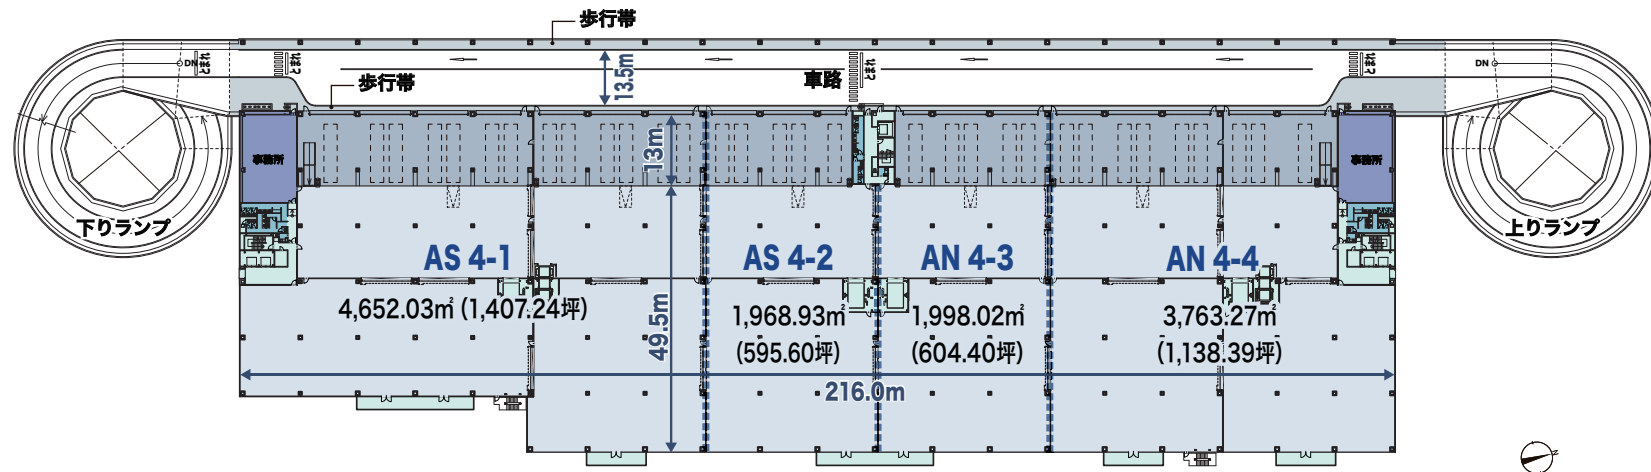

1F FLOOR PLAN

都心ながら大規模物流拠点の構築が可能。
従業員の動線に配慮したフロアレイアウト。

区画	AS 1-1	AS 1-2	AN 1-3	AN 1-4
① 倉庫面積	3,010.43m ² (910.66坪)	2,157.36m ² (652.60坪)	2,163.10m ² (654.34坪)	2,344.43m ² (709.19坪)
② バース面積	927.27m ² (280.50坪)	539.52m ² (163.20坪)	563.40m ² (170.43坪)	606.93m ² (183.60坪)
③ 事務所面積	248.43m ² (75.15坪)	0.00m ² (0.00坪)	0.00m ² (0.00坪)	248.43m ² (75.15坪)
④ 合計面積(①+②)	3,937.70m ² (1,191.15坪)	2,696.88m ² (815.81坪)	2,726.50m ² (824.77坪)	2,951.36m ² (892.79坪)

2F FLOOR PLAN

最小区画350坪からの分割対応フロア（最大9区画）。
 営業所・ショールーム・スタジオなど倉庫+アルファの利用が可能。

区画	AS 2-1	AS 2-2	AN 2-3	AN 2-4
① 倉庫面積	3,074.41m ² (930.01坪)	2,163.60m ² (654.49坪)	2,163.10m ² (654.34坪)	2,500.25m ² (756.33坪)
② バース面積	927.27m ² (280.50坪)	539.52m ² (163.20坪)	563.40m ² (170.43坪)	606.93m ² (183.60坪)
③ 事務所面積	248.43m ² (75.15坪)	0.00m ² (0.00坪)	0.00m ² (0.00坪)	248.43m ² (75.15坪)
④ 合計面積(①+②)	4,001.68m ² (1,210.51坪)	2,703.12m ² (817.69坪)	2,726.50m ² (824.77坪)	3,107.18m ² (939.92坪)

3F FLOOR PLAN

500坪からの分割対応フロア（最大6区画）。
事業規模に応じたフレキシブルな拠点設計が可能。

区画	AS 3-1	AS 3-2	AN 3-3	AN 3-4
① 倉庫面積	3,614.93㎡(1,093.52坪)	1,623.06㎡(490.98坪)	1,622.56㎡(490.82坪)	3,040.79㎡(919.84坪)
② バース面積	1,079.01㎡(326.40坪)	387.78㎡(117.30坪)	411.66㎡(124.53坪)	758.67㎡(229.50坪)
③ 事務所面積	248.43㎡(75.15坪)	0.00㎡(0.00坪)	0.00㎡(0.00坪)	248.43㎡(75.15坪)
④ 合計面積(①+②)	4,693.94㎡(1,419.92坪)	2,010.84㎡(608.28坪)	2,034.22㎡(615.35坪)	3,799.46㎡(1,149.34坪)

4F・5F FLOOR PLAN

メゾネットタイプのフロア。1,300~3,000坪の中規模物流拠点に対応。

5F

4F

倉庫 トラックバス トイレ 歩廊 事務所

5F区画	AS5-1	AS5-2	AN5-3	AN5-4
① 倉庫面積	5,794.65㎡(1,752.88坪)	2,406.09㎡(727.84坪)	2,435.27㎡(736.67坪)	4,485.65㎡(1,356.91坪)
4F区画	AS4-1	AS4-2	AN4-3	AN4-4
② 倉庫面積	3,573.02㎡(1,080.84坪)	1,581.15㎡(478.30坪)	1,586.36㎡(479.87坪)	3,004.60㎡(908.89坪)
③ パース面積	1,079.01㎡(326.40坪)	387.78㎡(117.30坪)	411.66㎡(124.53坪)	758.67㎡(229.50坪)
④ 事務所面積	248.43㎡(75.15坪)	0.00㎡(0.00坪)	0.00㎡(0.00坪)	248.43㎡(75.15坪)
⑤ 合計面積(①+②+③)	10,446.68㎡(3,160.12坪)	4,375.02㎡(1,323.44坪)	4,433.29㎡(1,341.07坪)	8,248.92㎡(2,495.30坪)