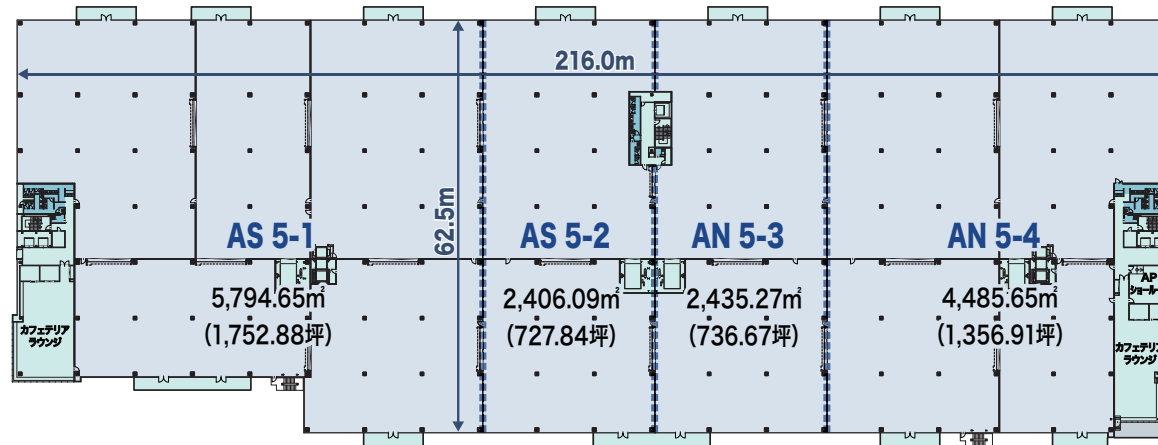

1F FLOOR PLAN

都心ながら大規模物流拠点の構築が可能。
従業員の動線に配慮したフロアレイアウト。

区画	AS 1-1	AS 1-2	AN 1-3	AN 1-4
① 倉庫面積	3,010.43m ² (910.66坪)	2,157.36m ² (652.60坪)	2,163.10m ² (654.34坪)	2,344.43m ² (709.19坪)
② バース面積	927.27m ² (280.50坪)	539.52m ² (163.20坪)	563.40m ² (170.43坪)	606.93m ² (183.60坪)
③ 事務所面積	248.43m ² (75.15坪)	0.00m ² (0.00坪)	0.00m ² (0.00坪)	248.43m ² (75.15坪)
④ 合計面積(①+②)	3,937.70m ² (1,191.15坪)	2,696.88m ² (815.81坪)	2,726.50m ² (824.77坪)	2,951.36m ² (892.79坪)

2F FLOOR PLAN

最小区画350坪からの分割対応フロア（最大9区画）。
 営業所・ショールーム・スタジオなど倉庫+アルファの利用が可能。

区画	AS 2-1	AS 2-2	AN 2-3	AN 2-4
① 倉庫面積	3,074.41m ² (930.01坪)	2,163.60m ² (654.49坪)	2,163.10m ² (654.34坪)	2,500.25m ² (756.33坪)
② バース面積	927.27m ² (280.50坪)	539.52m ² (163.20坪)	563.40m ² (170.43坪)	606.93m ² (183.60坪)
③ 事務所面積	248.43m ² (75.15坪)	0.00m ² (0.00坪)	0.00m ² (0.00坪)	248.43m ² (75.15坪)
④ 合計面積(①+②)	4,001.68m ² (1,210.51坪)	2,703.12m ² (817.69坪)	2,726.50m ² (824.77坪)	3,107.18m ² (939.92坪)

3F FLOOR PLAN

500坪からの分割対応フロア（最大6区画）。
事業規模に応じたフレキシブルな拠点設計が可能。

区画	AS 3-1	AS 3-2	AN 3-3	AN 3-4
① 倉庫面積	3,614.93㎡(1,093.52坪)	1,623.06㎡(490.98坪)	1,622.56㎡(490.82坪)	3,040.79㎡(919.84坪)
② バース面積	1,079.01㎡(326.40坪)	387.78㎡(117.30坪)	411.66㎡(124.53坪)	758.67㎡(229.50坪)
③ 事務所面積	248.43㎡(75.15坪)	0.00㎡(0.00坪)	0.00㎡(0.00坪)	248.43㎡(75.15坪)
④ 合計面積(①+②)	4,693.94㎡(1,419.92坪)	2,010.84㎡(608.28坪)	2,034.22㎡(615.35坪)	3,799.46㎡(1,149.34坪)

4F・5F FLOOR PLAN

メゾネットタイプのフロア。1,300~3,000坪の中規模物流拠点に対応。

5F

4F

倉庫 トラックバス トイレ 歩廊 事務所

5F区画	AS5-1	AS5-2	AN5-3	AN5-4
① 倉庫面積	5,794.65㎡(1,752.88坪)	2,406.09㎡(727.84坪)	2,435.27㎡(736.67坪)	4,485.65㎡(1,356.91坪)
4F区画	AS4-1	AS4-2	AN4-3	AN4-4
② 倉庫面積	3,573.02㎡(1,080.84坪)	1,581.15㎡(478.30坪)	1,586.36㎡(479.87坪)	3,004.60㎡(908.89坪)
③ パース面積	1,079.01㎡(326.40坪)	387.78㎡(117.30坪)	411.66㎡(124.53坪)	758.67㎡(229.50坪)
④ 事務所面積	248.43㎡(75.15坪)	0.00㎡(0.00坪)	0.00㎡(0.00坪)	248.43㎡(75.15坪)
⑤ 合計面積(①+②+③)	10,446.68㎡(3,160.12坪)	4,375.02㎡(1,323.44坪)	4,433.29㎡(1,341.07坪)	8,248.92㎡(2,495.30坪)