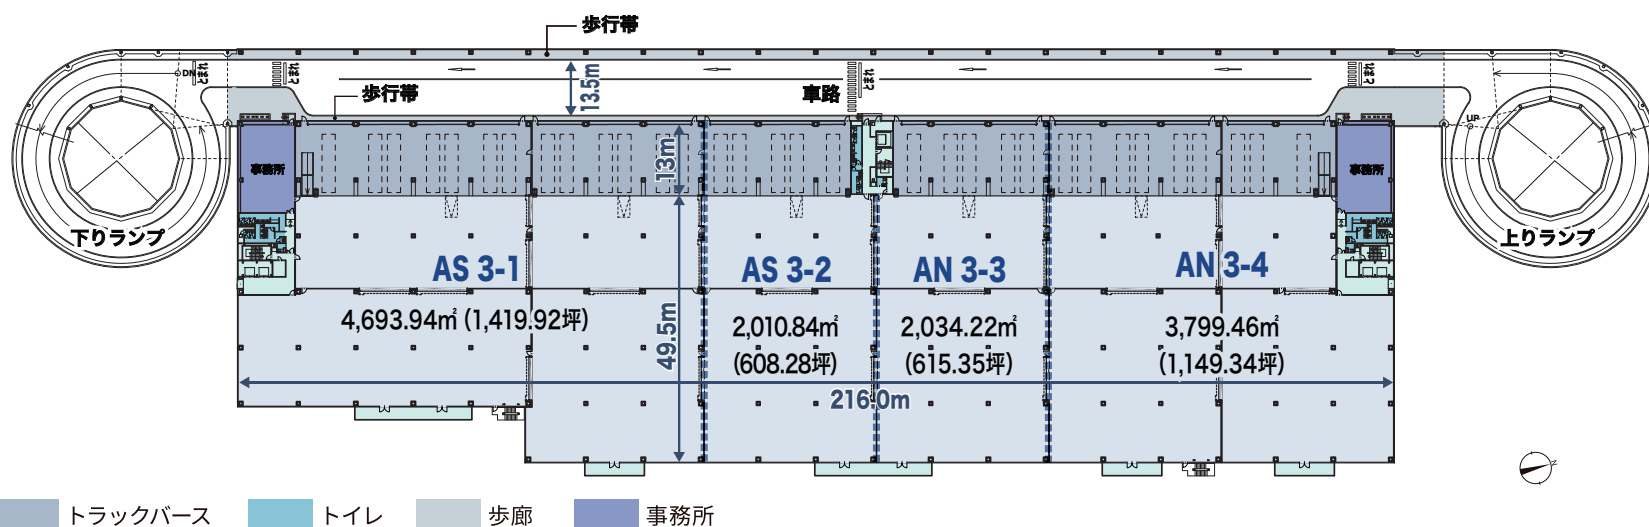

1F FLOOR PLAN

都心ながら大規模物流拠点の構築が可能。
従業員の動線に配慮したフロアレイアウト。

区画	AS 1-1	AS 1-2	AN 1-3	AN 1-4
① 倉庫面積	3,010.43m ² (910.66坪)	2,157.36m ² (652.60坪)	2,163.10m ² (654.34坪)	2,344.43m ² (709.19坪)
② バース面積	927.27m ² (280.50坪)	539.52m ² (163.20坪)	563.40m ² (170.43坪)	606.93m ² (183.60坪)
③ 事務所面積	248.43m ² (75.15坪)	0.00m ² (0.00坪)	0.00m ² (0.00坪)	248.43m ² (75.15坪)
④ 合計面積(①+②)	3,937.70m ² (1,191.15坪)	2,696.88m ² (815.81坪)	2,726.50m ² (824.77坪)	2,951.36m ² (892.79坪)

2F FLOOR PLAN

最小区画350坪からの分割対応フロア（最大9区画）。
 営業所・ショールーム・スタジオなど倉庫+アルファの利用が可能。

区画	AS 2-1	AS 2-2	AN 2-3	AN 2-4
① 倉庫面積	3,074.41m ² (930.01坪)	2,163.60m ² (654.49坪)	2,163.10m ² (654.34坪)	2,500.25m ² (756.33坪)
② バース面積	927.27m ² (280.50坪)	539.52m ² (163.20坪)	563.40m ² (170.43坪)	606.93m ² (183.60坪)
③ 事務所面積	248.43m ² (75.15坪)	0.00m ² (0.00坪)	0.00m ² (0.00坪)	248.43m ² (75.15坪)
④ 合計面積(①+②)	4,001.68m ² (1,210.51坪)	2,703.12m ² (817.69坪)	2,726.50m ² (824.77坪)	3,107.18m ² (939.92坪)

3F FLOOR PLAN

500坪からの分割対応フロア（最大6区画）。
事業規模に応じたフレキシブルな拠点設計が可能。

区画	AS 3-1	AS 3-2	AN 3-3	AN 3-4
① 倉庫面積	3,614.93㎡(1,093.52坪)	1,623.06㎡(490.98坪)	1,622.56㎡(490.82坪)	3,040.79㎡(919.84坪)
② バース面積	1,079.01㎡(326.40坪)	387.78㎡(117.30坪)	411.66㎡(124.53坪)	758.67㎡(229.50坪)
③ 事務所面積	248.43㎡(75.15坪)	0.00㎡(0.00坪)	0.00㎡(0.00坪)	248.43㎡(75.15坪)
④ 合計面積(①+②)	4,693.94㎡(1,419.92坪)	2,010.84㎡(608.28坪)	2,034.22㎡(615.35坪)	3,799.46㎡(1,149.34坪)

4F・5F FLOOR PLAN

メゾネットタイプのフロア。1,300~3,000坪の中規模物流拠点に対応。

5F

4F

倉庫 トラックバス トイレ 歩廊 事務所

5F区画	AS5-1	AS5-2	AN5-3	AN5-4
① 倉庫面積	5,794.65㎡(1,752.88坪)	2,406.09㎡(727.84坪)	2,435.27㎡(736.67坪)	4,485.65㎡(1,356.91坪)
4F区画	AS4-1	AS4-2	AN4-3	AN4-4
② 倉庫面積	3,573.02㎡(1,080.84坪)	1,581.15㎡(478.30坪)	1,586.36㎡(479.87坪)	3,004.60㎡(908.89坪)
③ パース面積	1,079.01㎡(326.40坪)	387.78㎡(117.30坪)	411.66㎡(124.53坪)	758.67㎡(229.50坪)
④ 事務所面積	248.43㎡(75.15坪)	0.00㎡(0.00坪)	0.00㎡(0.00坪)	248.43㎡(75.15坪)
⑤ 合計面積(①+②+③)	10,446.68㎡(3,160.12坪)	4,375.02㎡(1,323.44坪)	4,433.29㎡(1,341.07坪)	8,248.92㎡(2,495.30坪)