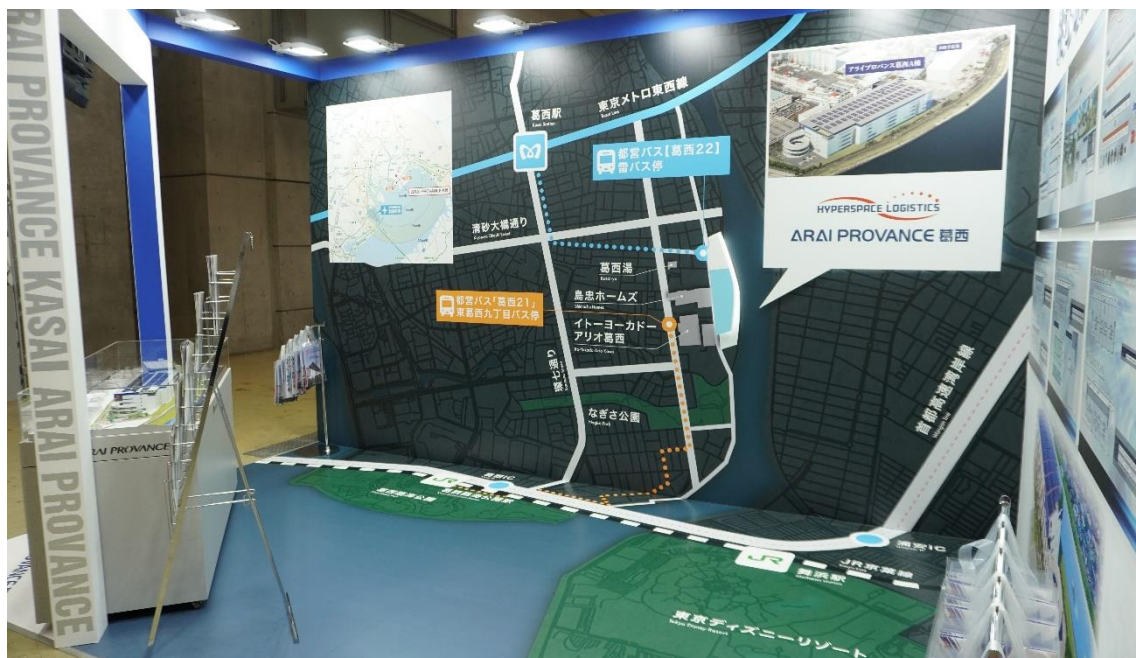

〈展示会の様子〉

〈展示会の様子〉

2024年問題に対する関心は非常に高く、拠点の新設・再編、雇用問題、物流リードタイム等、お客様から様々な質問が飛び交っていましたが、東京23区内・希少な湾岸エリアに存し、最小350坪から多様な面積プランで提供できる本物件は、お客様の課題解決に役立つ施設として多くの方々の関心を集めました。